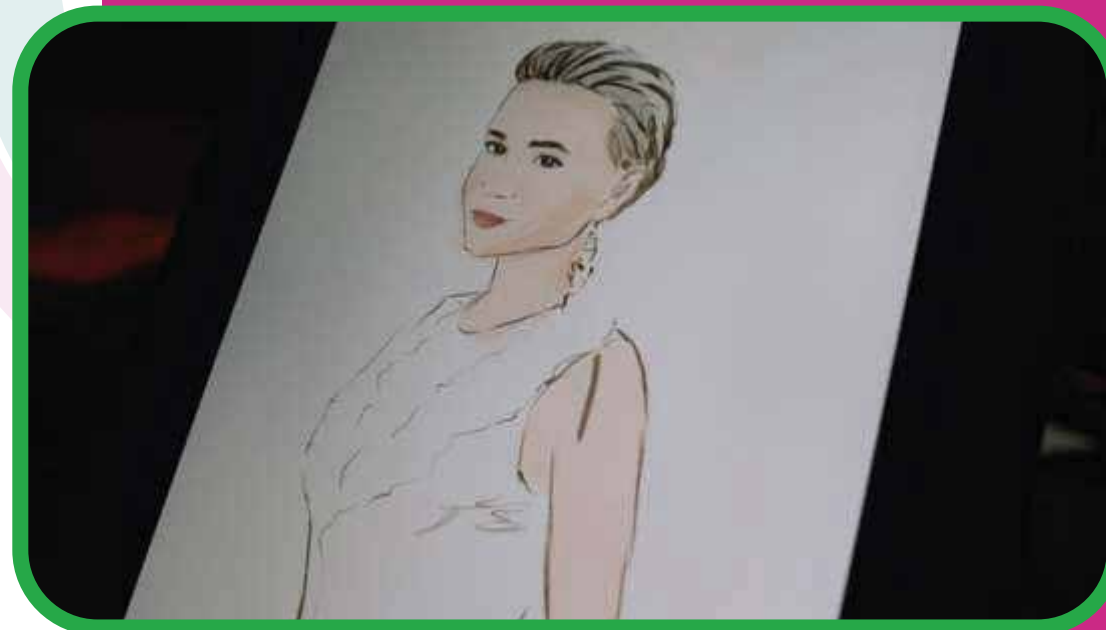

Художник рисует скетч на графическом планшете, который подключен к монитору для трансляции процесса гостям. Результат отправляем вам на телефон или печатаем на бумаге.

DIGITAL-СКЕТЧИ

ВЫ, ИСКУССТВО и DIGITAL.
МЫ СОЕДИНИЛИ ВСЁ ВМЕСТЕ.

ЧТО ВХОДИТ В СТОИМОСТЬ?

- Разработка дизайна и брендрование рамки скетча
- Доставка по городу/монтаж/демонтаж
- Монитор для трансляции процесса рисования
- Печать готовых скетчей
- Отправка готовых скетчей в соц. сети, мессенджеры или e-mail
- Технический специалист
- Все скетчи в электронном виде после мероприятия

ТЕХНИЧЕСКИЕ ХАРАКТЕРИСТИКИ

Электричество:
220В, 2,2кВт, 25м

Площадка:
1x2м

Время монтажа:
30 мин

Рисуем цифровые портреты и модные скетчи в полный рост на Вашем мероприятии.

20 000₽/3 часа