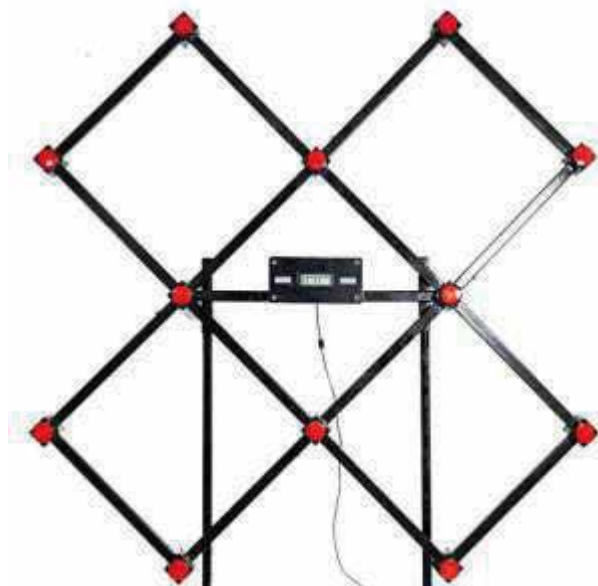

Кнопочный бой – это интерактивная X-образная платформа с красными кнопками-индикаторами на каждой из граней. Кнопки загораются в произвольном порядке, и участнику соревнования нужно успеть нажать на нее в момент пока она горит. Побеждает тот, у кого будет больше точных нажатий за определенный период времени. Игра проста, но очень зрелищна, увлекательна и динамична. Пользуется популярностью абсолютно на всех событиях и приводит гостей в восторг!

ЧТО ВХОДИТ В СТОИМОСТЬ?

- Доставка по городу
- Ассистент для помощи гостям

Дополнительно: брендинг корпуса интерактива

ТЕХНИЧЕСКИЕ ХАРАКТЕРИСТИКИ

Электричество:
220В, 2,2кВт, 25м

Площадка:
2x2м

Время монтажа:
30 мин

КНОПОЧНЫЙ БОЙ

АЗАРТ. СКОРОСТЬ. ПОЗИТИВ.

Посоревнуйся в скорости реакции на тренажёре пилотов Формулы-1!

Р 14 000₽/3 часа