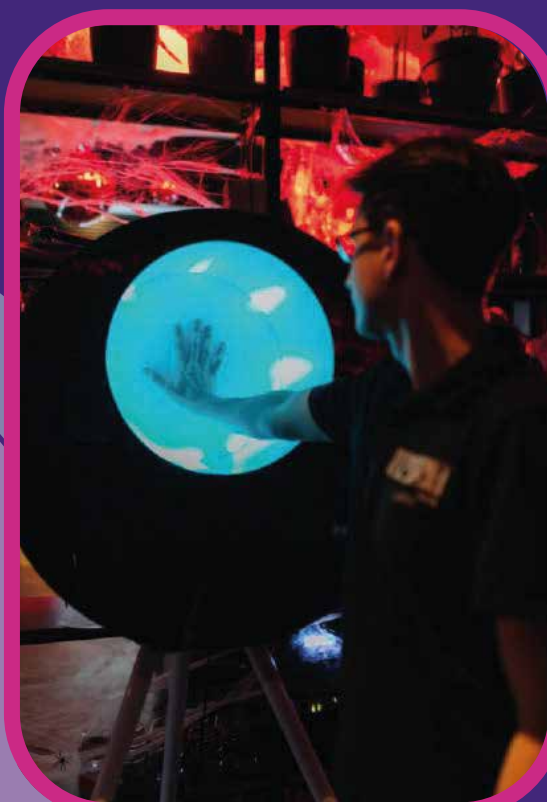

ТЕХНИЧЕСКИЕ ХАРАКТЕРИСТИКИ

 Электричество:
220В, 2,2кВт, 25м

 Площадка:
1x1м

 Время монтажа:
30 мин

ПРЕДСКАЗАТЕЛЬ

РОБОТ-ЭКСТРАСЕНС ГОТОВ РАССКАЗАТЬ
ВАШЕ БУДУЩЕЕ.

Щепотка магии и позитива в качестве приправы
на ваше событие. 100% успех гарантирован!